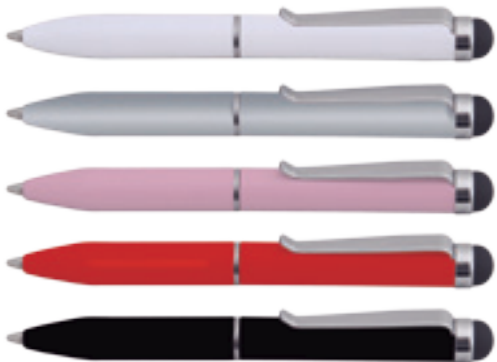

BL 42
BOLÍGRAFO DE ALUMINIO

BL 30
BOLÍGRAFO DE ALUMINIO
4 EN 1, TINTA AZUL, ROJA,
NEGRA Y LAPICERO.

BL 43
BOLÍGRAFO DE ALUMINIO

5

BL 61
BOLÍGRAFO METÁLICO
ESMALTADO

Bolígrafos-Metálicos

BL 32
BOLÍGRAFO METÁLICO
ESMALTADO

GRIP ANTIDERRAPANTE

BL 03
BOLÍGRAFO METÁLICO
ESMALTADO CON GRIP

6

BL 01
BOLÍGRAFO METÁLICO
ESMALTADO

GRIP ANTIDERRAPANTE

BL 60
BOLÍGRAFO METÁLICO
ESMALTADO CON GRIP

BL 78
BOLÍGRAFO METÁLICO
ESMALTADO

BL 77
BOLÍGRAFO METÁLICO ESMALTADO
CON TOUCH

TOUCH PARA
PANTALLA TÁCTIL

BL 79
BOLÍGRAFO METÁLICO
ESMALTADO CON
TOUCH

7

BL 68
BOLÍGRAFO METÁLICO
ESMALTADO

Bolígrafos-Touch

TOUCH PARA PANTALLA TÁCTIL

BL 67

BOLÍGRAFO METÁLICO ESMALTADO CON PEDRERÍA Y TOUCH