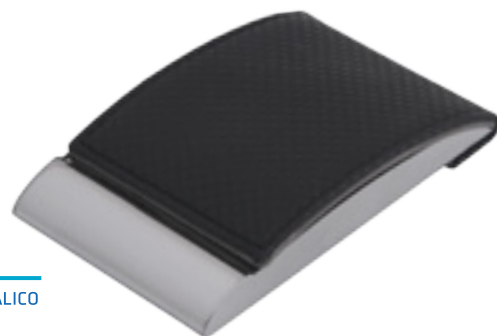

TR 230
TARJETERO METÁLICO
EN CURPIEL Y PLACA DE
ACERO

TR 232
TARJETERO METÁLICO
EN CURPIEL Y PLACA DE
ACERO

TR 226
TARJETERO METÁLICO
CON CURPIEL

20

TR 240
TARJETERO METÁLICO
CON CURPIEL

TR 237
TARJETERO METÁLICO
CON CURPIEL