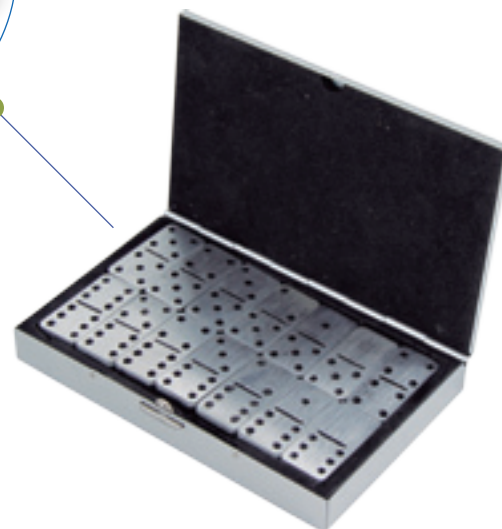

JG 29
 JUEGO DE DOMINO
 METÁLICO EN ESTUCHE
 DE CURPIEL

JG 22
 JUEGO DE BACKGAMMON
 MAGNÉTICO CON NAIPES
 EN ESTUCHE DE CURPIEL

JG 23
 JUEGO DE BACKGAMMON
 MAGNÉTICO CON NAIPES
 EN ESTUCHE DE CURPIEL

Juegos de mesa

JG 21

SET DE NAIPES, DOMINO
Y DADOS METÁLICOS EN
ESTUCHE DE ALUMINIO

92

JG 17

SET DE NAIPES, PORTANOTAS
Y PLUMA METÁLICA EN ES-
TUCHE DE ALUMINIO.

JG 09

JUEGO DE DOMINO METÁLICO
EN ESTUCHE DE ALUMINIO

JG 12

JUEGO DE BACKGAMMON
MAGNÉTICO EN ESTUCHE DE
ALUMINIO

JG 28

JUEGO DE DOMINO METÁLICO
EN ESTUCHE DE CURPIEL

JG 20

JUEGO DE BACKGAMMON
MAGNÉTICO EN ESTUCHE DE
ALUMINIO

JG 19

JUEGO DE AJEDREZ
MAGNÉTICO EN ESTUCHE
DE ALUMINIO