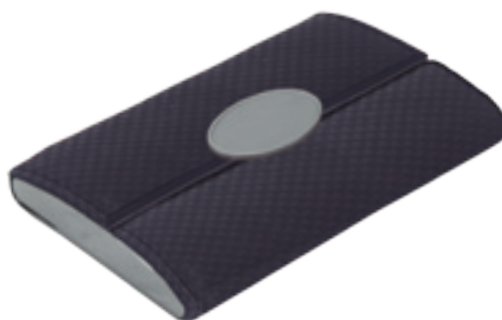

TR 230
TARJETERO METÁLICO
CON CURPIEL Y PLACA
DE METAL