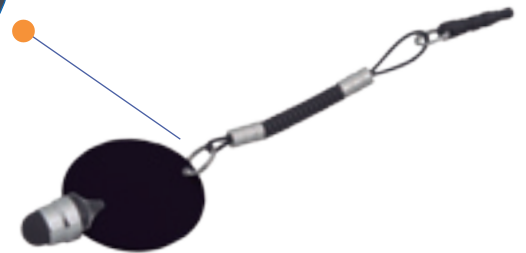

BL 63

BOLÍGRAFO METÁLICO ESMALTADO CON TOUCH

BL 80

NUEVO  BOLÍGRAFO METÁLICO ESMALTADO CON TOUCH

8

BL 72

BOLÍGRAFO METÁLICO SEPARABLE CON TOUCH Y ESTUCHE DE METAL

BL 71

BOLÍGRAFO ESMALTADO CON TOUCH Y ESTUCHE DE METAL

Apuntadores-laser

BL 64

BOLÍGRAFO METÁLICO
CON TOUCH, LÁMPARA
Y APUNTADOR LÁSER

BL 62

ACCESORIO PORTÁTIL,
METÁLICO ESMALTADO
CON TOUCH

BL 75

BOLÍGRAFO METÁLICO ESMALTADO
CON TOUCH Y APUNTADOR LASER

BL 76

ACCESORIO PORTÁTIL,
METÁLICO ESMALTADO
CON TOUCH

9

BL 81

NUEVO

BOLÍGRAFO METÁLICO ESMALTADO
CON TOUCH, LÁMPARA Y APUNTADOR
LASER

BL 27

BOLÍGRAFO METÁLICO
CON LÁMPARA Y
APUNTADOR LÁSER
EN ESTUCHE METÁLICO