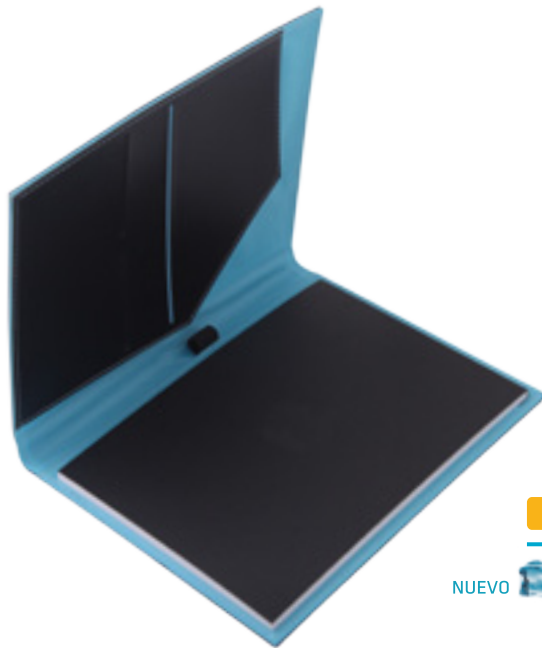

ME 04

NUEVO  MEMORIA USB EN METAL Y CAUCHO

ME 05

NUEVO  MEMORIA USB EN LLAVERO METÁLICO

Carpetas-Curpiel

PS 01
PORTA CD DE ALUMINIO

CAR 06
NUEVO  CARPETA EN CURPIEL Y PLACA DE METÁL 10.8 X 14.2

CAR 07AZ
NUEVO  CARPETA EN CURPIEL CON BLOCC DE NOTAS 17.3 X 22CM