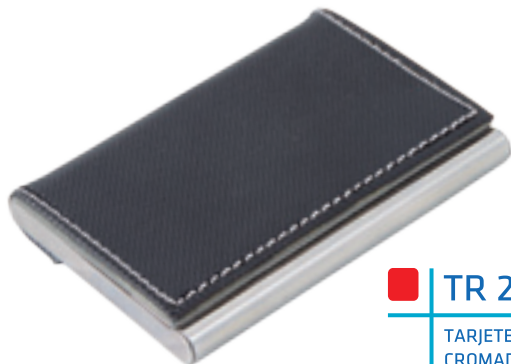

TR 106
TARJETERO DE ACERO
INOXIDABLE

TR 123
TARJETERO DE ACERO
COLOR HUMO

TR 122
TARJETERO DE ACERO
INOXIDABLE CON ESMALTE.

Tarjeteros-Curpiel

TR 236

TARJETERO-CIGARRERA CON
PORTARRETRATO EN METÁL Y
CURPIEL