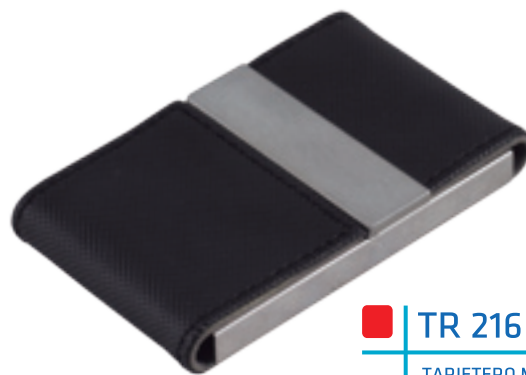

TARJETERO METÁLICO
CON CURPIEL Y PLACA
DE METAL

TR 218

TARJETERO METÁLICO
CON CURPIEL Y PLACA
DE METAL

TR 238

TARJETERO METÁLICO
CROMADO CON CURPIEL

NUEVO

TR 229
 TARJETERO METÁLICO
 CON CURPIEL Y PLACA
 DE METAL