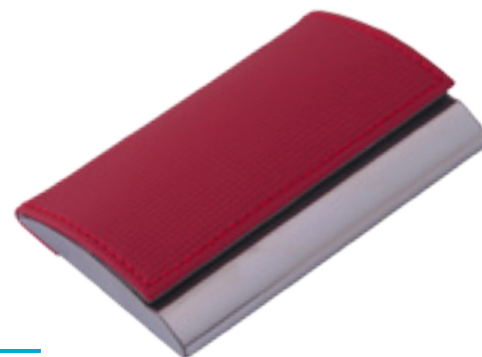

TR 226
TARJETERO METÁLICO
CON CURPIEL

20