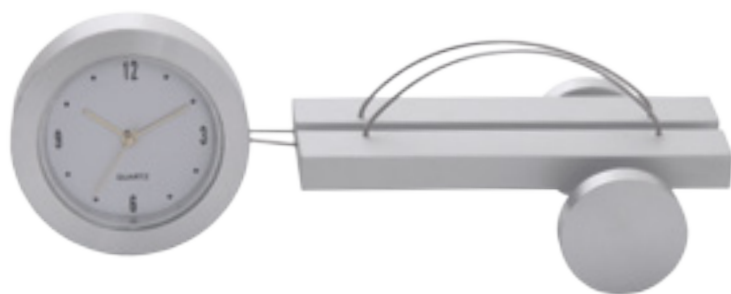

RL 94
RELOJ DE ALUMINIO
Y PORTATARJETAS