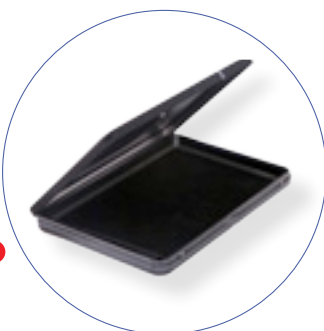

PK 05
ESTUCHE METÁLICO ESMALTADO

SET 73
AGENDA DE CURPIEL
PORTABOLSAS Y LLAVERO
METÁLICO ESMALTADOS

21

Accesorios portatiles

■ PS 94
IDENTIFICADOR DE MALETAS
CON CAUCHO Y ALUMINIO

■ PS 83
IDENTIFICADOR DE
MALETAS EN METAL
CROMADO