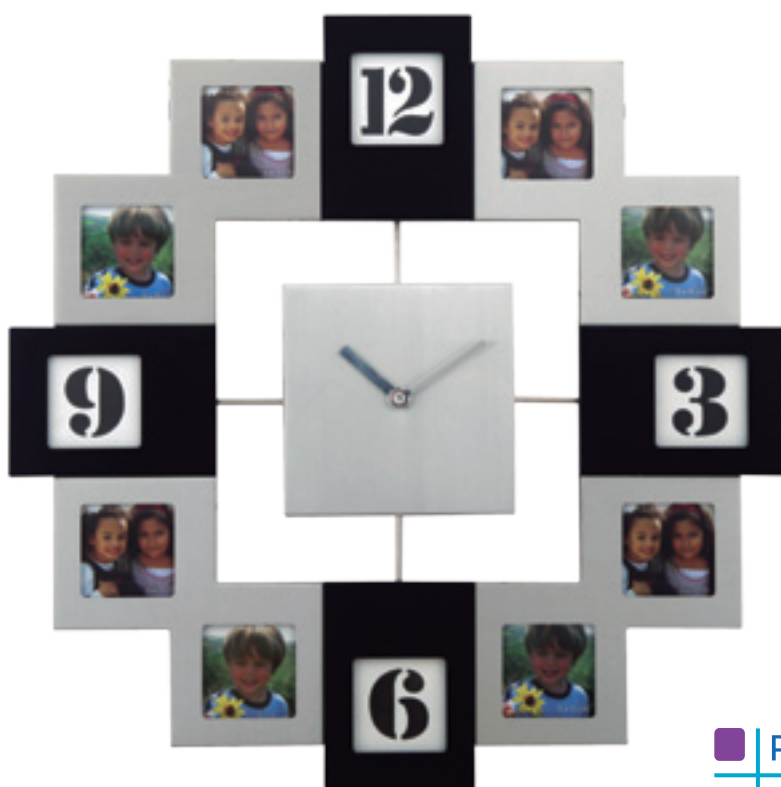

PR 72

RELOJ METÁLICO CON
PORTARRETRATO

PR 71

RELOJ METÁLICO CON
PORTARRETRATO

PR 86

RELOJ DE PARED METÁLICO
CON PORTARRETRATOS
MÚLTIPLE