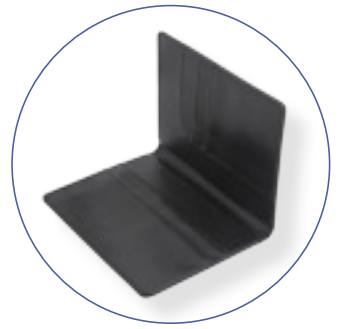

ME 04

NUEVO  MEMORIA USB EN METAL Y CAUCHO

ME 05

NUEVO  MEMORIA USB EN LLAVERO METÁLICO

Carpetas-Curpiel

PS 01
PORTA CD DE ALUMINIO

CAR 06
NUEVO  CARPETA EN CURPIEL Y PLACA DE METÁL 10.8 X 14.2

CAR 07AZ
NUEVO  CARPETA EN CURPIEL CON BLOCC DE NOTAS 17.3 X 22CM