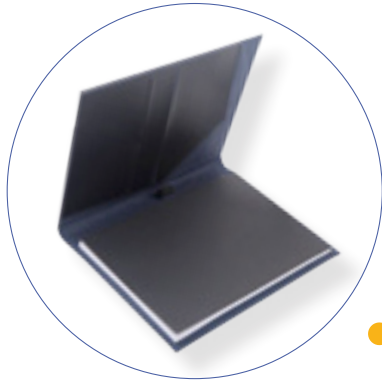

CAR 07AM
NUEVO  CARPETA EN CURPIEL CON BLOCC DE NOTAS 17.3 X 22CM

CAR 07RS
NUEVO  CARPETA EN CURPIEL CON BLOCC DE NOTAS 17.3 X 22CM

CAR 08

NUEVO  CARPETA EN CURPIEL Y PLACA DE METÁL CON BLOK DE NOTAS
16.6 X 21.6 CM