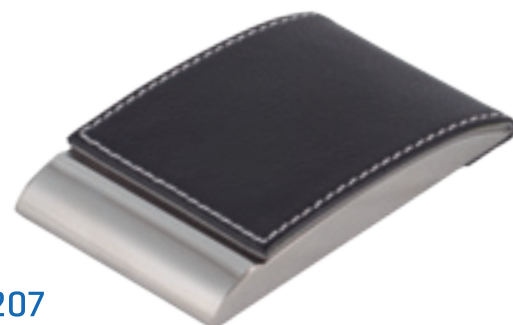

Tarjeteros-Curpiel

TR 236

TARJETERO-CIGARRERA CON
PORTARRETRATO EN METÁL Y
CURPIEL

TR 214

TARJETERO METÁLICO
CROMADO CON CURPIEL

TR 207

TARJETERO METÁLICO
CROMADO CON CURPIEL

18

TR 208

TARJETERO METÁLICO
CROMADO CON CURPIEL

TR 223

TARJETERO METÁLICO
CON CURPIEL Y PLACA
DE METAL

TR 218

TARJETERO METÁLICO
CON CURPIEL Y PLACA
DE METAL

TR 238

TARJETERO METÁLICO
CROMADO CON CURPIEL

NUEVO