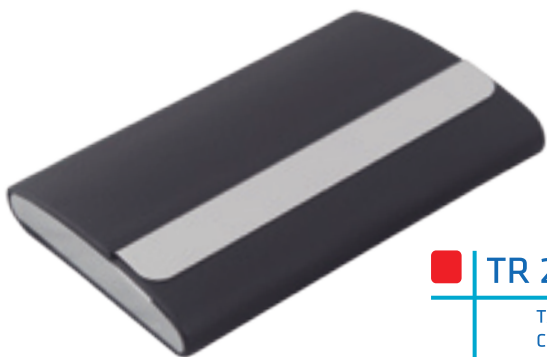

TARJETERO METÁLICO
CON CURPIEL Y PLACA
DE METAL

TR 218

TARJETERO METÁLICO
CON CURPIEL Y PLACA
DE METAL

TR 238

TARJETERO METÁLICO
CROMADO CON CURPIEL

NUEVO

TR 229
 TARJETERO METÁLICO
 CON CURPIEL Y PLACA
 DE METAL