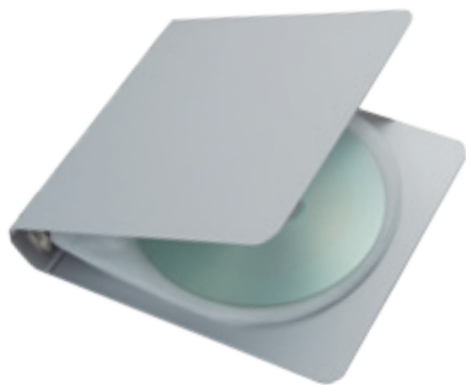

PS 01
PORTA CD EN CARPETA
DE ALUMINIO